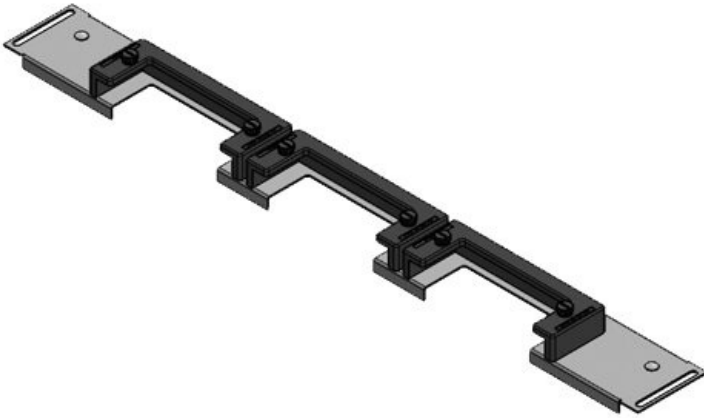

KDRS-ESR-VX25-800-44513

N° de cde	44513	Pour largeur	800 mm
EAN	4251269321	d'armoire	
	115	Taille de	652 mm
Unité	1	l'ouverture en	
d'emballage		bas de	
Longueur	688 mm	l'armoire	
Largeur	75 mm	Convient pour	3 x KEL-U 24
Hauteur	43 mm	passer-câbles:	/ KEL-QUICK
Longueur	688 mm		24
totale de la		Convient pour	Rittal VX25
plaque de fond		armoire