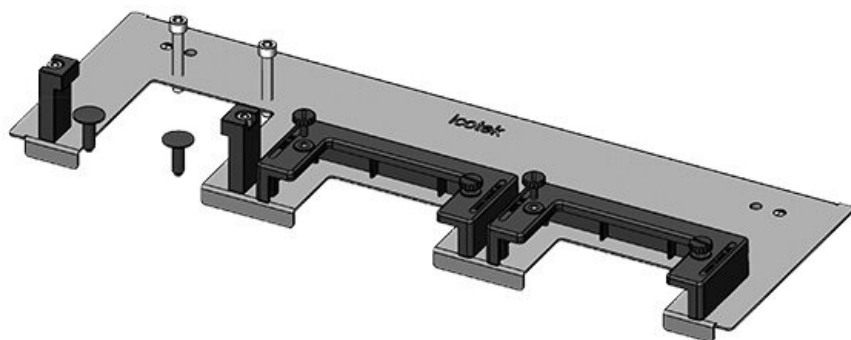

KDR-ESR-TS8-600-43071

N° de cde	43071	Pour largeur	600 mm
EAN	4251269309	d'armoire	
	526	Taille de	435 mm
Unité	1	l'ouverture en	
d'emballage		bas de	
Longueur	458 mm	l'armoire	
Largeur	150 mm	Convient pour	2 x KEL-U 16
Hauteur	57 mm	passer-câbles:	/ KEL-QUICK
Longueur	458 mm		16, 1 x KEL-
totale de la			JUMBO 1
plaque de fond		Convient pour	Rittal TS 8
		armoire	

KDR-ESR-TS8-600-43079