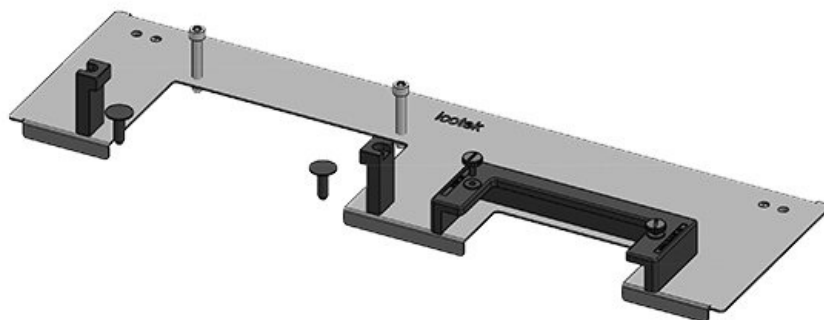

N° de cde	43084	Pour largeur	1.200 mm
EAN	4251269309	d'armoire	
	656	Taille de	495 mm
Unité	1	l'ouverture en	
d'emballage		bas de	
Longueur	518 mm	l'armoire	
Largeur	150 mm	Convient pour	1 × KEL-U 24
Hauteur	57 mm	passer-câbles:	/ KEL-QUICK
Longueur	518 mm		24, 1 × KEL-
totale de la			JUMBO 2
plaque de fond		Convient pour	Rittal TS 8
		armoire