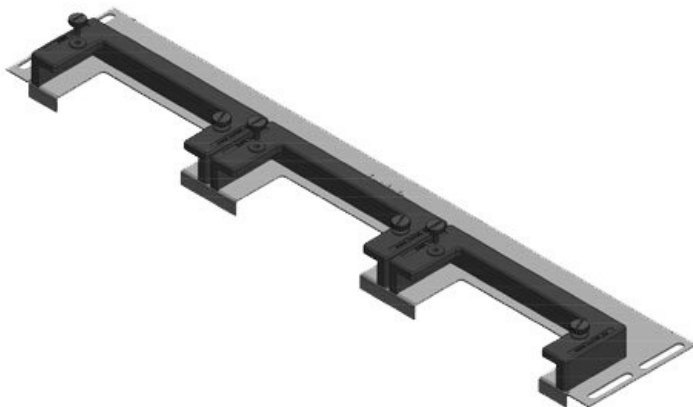

KDR-ESR-VX25-1200-44509

N° de cde	44509	Pour largeur	1.200 mm
EAN	4251269319	d'armoire	
	846	Taille de	502 mm
Unité	1	l'ouverture en	
d'emballage		bas de	
Longueur	538 mm	l'armoire	
Largeur	100 mm	Convient pour	3 x KEL-U 24
Hauteur	43 mm	passer-câbles:	/ KEL-QUICK
Longueur	538 mm		24
totale de la		Convient pour	Rittal VX25
plaque de fond		armoire