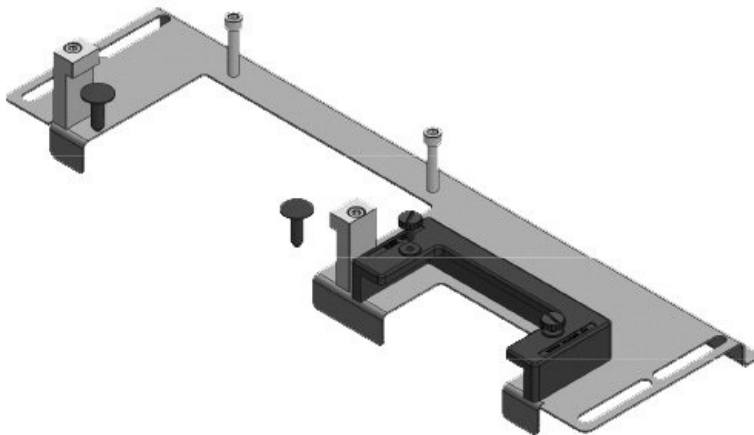

N° de cde	43250	Pour largeur	600 mm
EAN	4251269317	d'armoire	
	033	Taille de	368 mm
Unité	1	l'ouverture en	
d'emballage		bas de	
Longueur	432 mm	l'armoire	
Largeur	131,5 mm	Convient pour	1 × KEL-U 16
Hauteur	62,3 mm	passer-câbles:	/ KEL-QUICK
Longueur	432 mm		16, 1 × KEL-
totale de la			JUMBO 2
plaque de fond		Convient pour	nVent
		armoire	Hoffman
			PROLINE G2