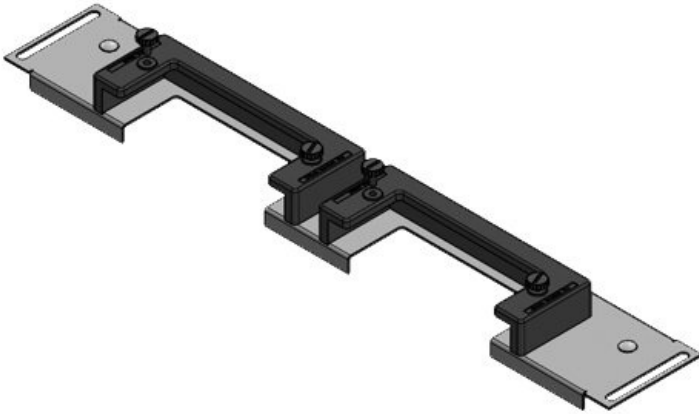

KDRS-ESR-VX25-600-44512

N° de cde	44512	Pour largeur	600 mm
EAN	4251269321	d'armoire	
	108	Taille de	452 mm
Unité	1	l'ouverture en	
d'emballage		bas de	
Longueur	488 mm	l'armoire	
Largeur	75 mm	Convient pour	2 × KEL-U 24
Hauteur	44 mm	passer-câbles:	/ KEL-QUICK
Longueur	488 mm		24
totale de la		Convient pour	Rittal VX25
plaque de fond		armoire