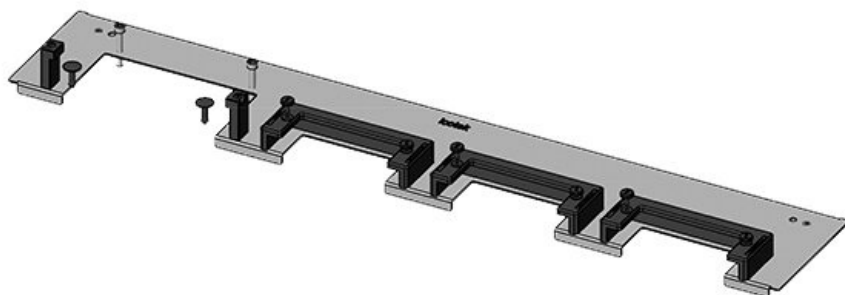

KDR-ESR-TS8-1000-43075

N° de cde	43075	Pour largeur	1.000 mm
EAN	4251269309	d'armoire	
	564	Taille de	835 mm
Unité	1	l'ouverture en	
d'emballage		bas de	
Longueur	858 mm	l'armoire	
Largeur	150 mm	Armoire 2	non
Hauteur	57 mm	portes	
Longueur	858 mm	Convient pour	3 × KEL-U 24
totale de la		passer-câbles:	/ KEL-QUICK
plaque de fond			24, 1 × KEL-
			JUMBO 2
		Convient pour	Rittal TS 8
		armoire