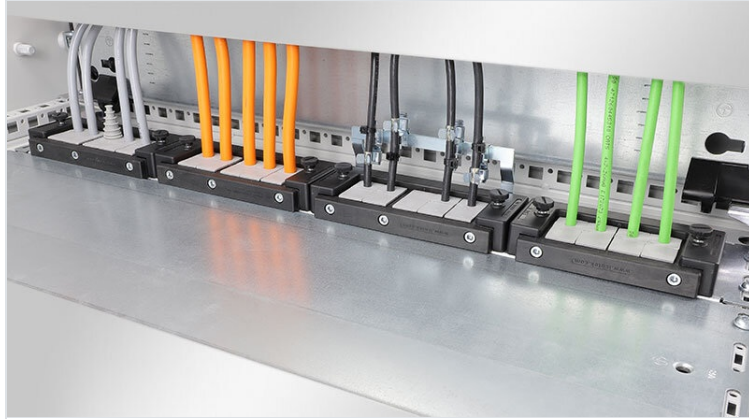

KDR-ESR | Plaques de fond à glissières

pour armoires Rittal, nVent Hoffman & Häwa / IP54

La plaque de fond KDR-ESR est une plaque de fond monobloc installée sur le bas de l'armoire électrique. Y sont préinstallés d'origine des glissières dans lesquels les cadres passe-câbles KEL-U et KEL-QUICK, après équipement, sont insérés et encliquetés d'une manière extrêmement simple.

La plaque KDRS-ESR pour armoires Rittal VX25 est très étroite (75 mm) et s'installe dans le fond de l'armoire. Des glissières pour cadres KEL sont déjà en place, montées au plus près de la plaque de fond. Cela permet de ne pas avoir à plier les câbles. En positionnant les câbles plus bas on libère de l'espace pour d'autres composants.