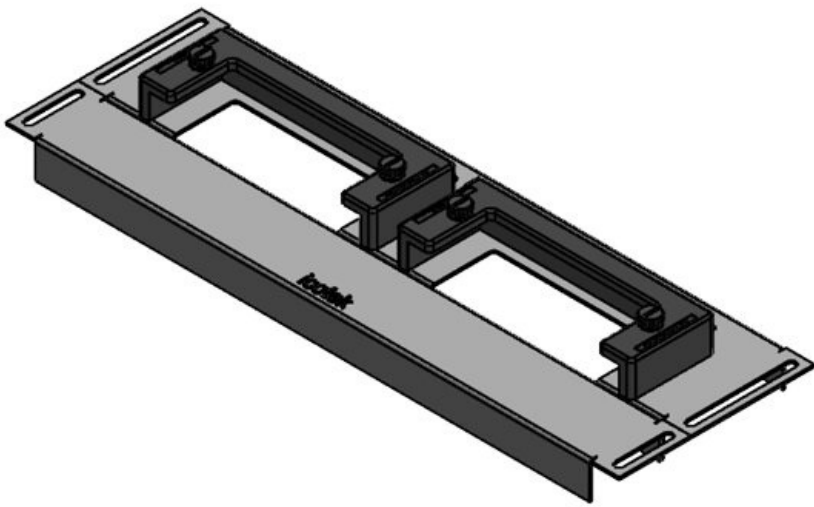

KDR-ESR-HW-600 + plaque d'obturation

N° de cde	44520	Pour largeur	600 mm
EAN	4251269324	d'armoire	
	543	Taille de	392 mm
Unité	1	l'ouverture en	
d'emballage		bas de	
Longueur	427 mm	l'armoire	
Largeur	136 mm	Convient pour	2 x KEL-U 24
Hauteur	56 mm	passer-câbles:	/ KEL-QUICK
Longueur	427 mm		24
totale de la		Convient pour	Häwa H390 /
plaque de fond		armoire	H395