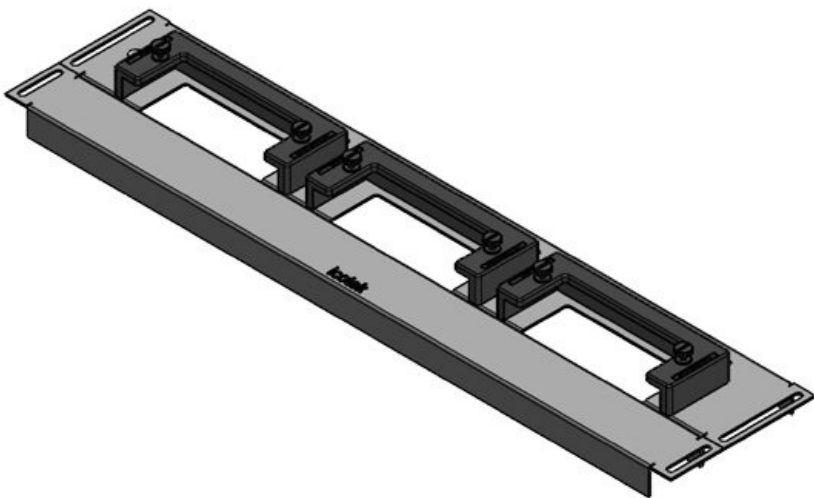

KDR-ESR-HW-800 + plaque d'obturation

N° de cde	44521	Pour largeur	800 mm
EAN	4251269324	d'armoire	
	550	Taille de	592 mm
Unité	1	l'ouverture en	
d'emballage		bas de	
Longueur	627 mm	l'armoire	
Largeur	136 mm	Convient pour	3 x KEL-U 24
Hauteur	59 mm	passer-câbles:	/ KEL-QUICK
Longueur	627 mm		24
totale de la		Convient pour	Häwa H390 /
plaque de fond		armoire	H395