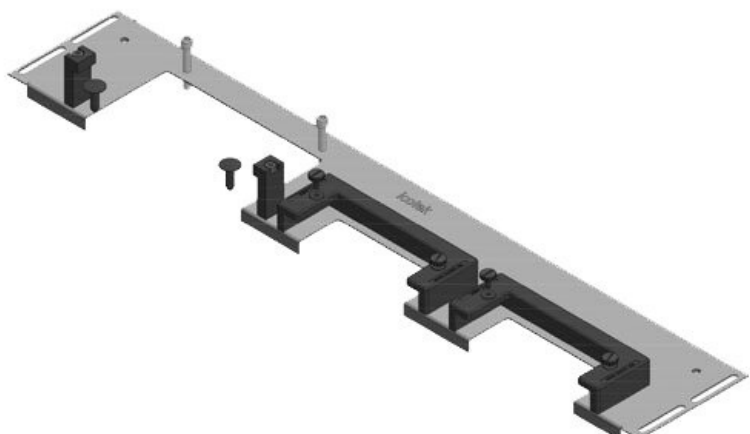

N° de cde	44505	Pour largeur	800 mm
EAN	4251269319	d'armoire	
	808	Taille de	652 mm
Unité	1	l'ouverture en	
d'emballage		bas de	
Longueur	688 mm	l'armoire	
Largeur	120 mm	Convient pour	2 × KEL-U 24
Hauteur	57 mm	passer-câbles:	/ KEL-QUICK
Longueur	688 mm		24, 1 × KEL-
totale de la			JUMBO 2
plaque de fond		Convient pour	Rittal VX25
		armoire