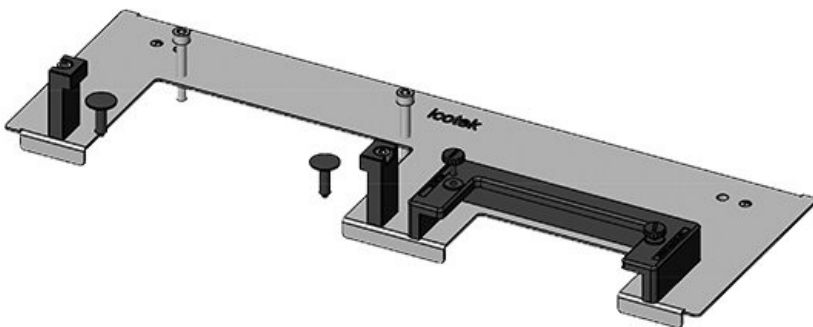

KDR-ESR-TS8-600-43070

N° de cde	43070	Pour largeur	600 mm
EAN	4251269309	d'armoire	
	519	Taille de	435 mm
Unité	1	l'ouverture en	
d'emballage		bas de	
Longueur	458 mm	l'armoire	
Largeur	150 mm	Convient pour	1 x KEL-U 24
Hauteur	57 mm	passer-câbles:	/ KEL-QUICK
Longueur	458 mm		24, 1 x KEL-
totale de la			JUMBO 2
plaque de fond		Convient pour	Rittal TS 8
		armoire