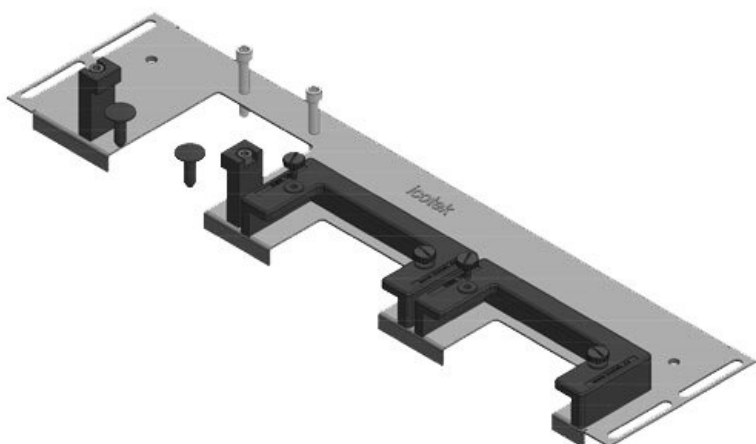

La plaque KDRS-ESR pour armoires Rittal VX25 est très étroite (75 mm) et s'installe dans le fond de l'armoire. Des glissières pour cadres KEL sont déjà en place, montées au plus près de la plaque de fond. Cela permet de ne pas avoir à plier les câbles. En positionnant les câbles plus bas on libère de l'espace pour d'autres composants.

Avantages

- Très simple à monter/démonter
- La quasi-totalité de la surface du fond de l'armoire électrique est disponible pendant le montage
- Très grands connecteurs enfichables sans efforts
- Installation possible à tout moment
- Pas d'opérations de tôlerie nécessaires

Types et tailles de produits

KDR-ESR-VX25-600-44500

N° de cde	44500	Pour largeur	600 mm
EAN	4251269319	d'armoire	
	754	Taille de	452 mm
Unité	1	l'ouverture en	
d'emballage		bas de	
Longueur	488 mm	l'armoire	
Largeur	100 mm	Convient pour	2 x KEL-U 24
Hauteur	43 mm	passer-câbles:	/ KEL-QUICK
Longueur	488 mm		24
totale de la		Convient pour	Rittal VX25
plaque de fond		armoire	

N° de cde	44501	Pour largeur	600 mm
EAN	4251269319	d'armoire	
	761	Taille de	452 mm
Unité	1	l'ouverture en	
d'emballage		bas de	
Longueur	488 mm	l'armoire	
Largeur	120 mm	Convient pour	1 × KEL-U 24
Hauteur	57 mm	passer-câbles:	/ KEL-QUICK
Longueur	488 mm		24, 1 × KEL-
totale de la			JUMBO 2
plaque de fond		Convient pour	Rittal VX25
		armoire	