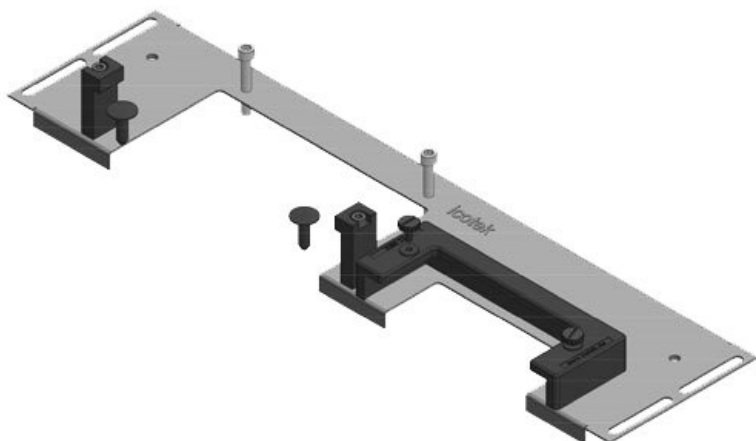

La plaque KDRS-ESR pour armoires Rittal VX25 est très étroite (75 mm) et s'installe dans le fond de l'armoire. Des glissières pour cadres KEL sont déjà en place, montées au plus près de la plaque de fond. Cela permet de ne pas avoir à plier les câbles. En positionnant les câbles plus bas on libère de l'espace pour d'autres composants.

Avantages

- Très simple à monter/démonter
- La quasi-totalité de la surface du fond de l'armoire électrique est disponible pendant le montage
- Très grands connecteurs enfichables sans efforts
- Installation possible à tout moment
- Pas d'opérations de tôlerie nécessaires

Types et tailles de produits

KDR-ESR-VX25-600-44500

N° de cde	44500	Pour largeur	600 mm
EAN	4251269319	d'armoire	
	754	Taille de	452 mm
Unité	1	l'ouverture en	
d'emballage		bas de	
Longueur	488 mm	l'armoire	
Largeur	100 mm	Convient pour	2 x KEL-U 24
Hauteur	43 mm	passer-câbles:	/ KEL-QUICK
Longueur	488 mm		24
totale de la		Convient pour	Rittal VX25
plaque de fond		armoire	

N° de cde	44501	Pour largeur	600 mm
EAN	4251269319	d'armoire	
	761	Taille de	452 mm
Unité	1	l'ouverture en	
d'emballage		bas de	
Longueur	488 mm	l'armoire	
Largeur	120 mm	Convient pour	1 × KEL-U 24
Hauteur	57 mm	passer-câbles:	/ KEL-QUICK
Longueur	488 mm		24, 1 × KEL-
totale de la			JUMBO 2
plaque de fond		Convient pour	Rittal VX25
		armoire	