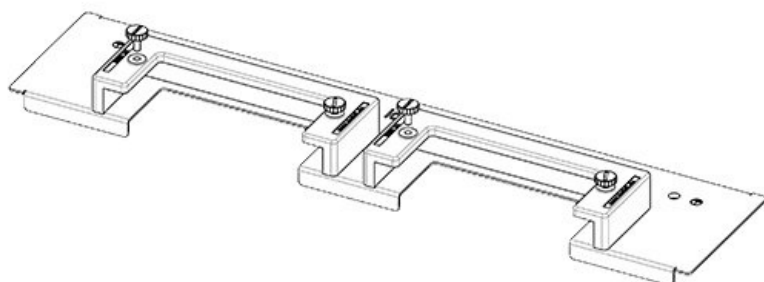

N° de cde	43079	Pour largeur	600 mm
EAN	4251269309	d'armoire	
	601	Taille de	435 mm
Unité	1	l'ouverture en	
d'emballage		bas de	
Longueur	458 mm	l'armoire	
Largeur	100 mm	Convient pour	2 x KEL-U 24
Hauteur	44 mm	passer-câbles:	/ KEL-QUICK
Longueur	458 mm		24
totale de la		Convient pour	Rittal TS 8
plaque de fond		armoire