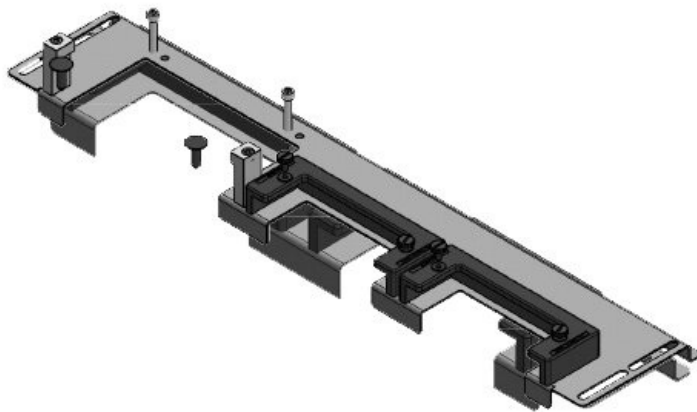

KDR-ESR-HG2-800-43252

N° de cde	43252	Pour largeur	800 mm
EAN	4251269317	d'armoire	
	057	Taille de	568 mm
Unité	1	l'ouverture en	
d'emballage		bas de	
Longueur	632 mm	l'armoire	
Largeur	131,5 mm	Convient pour	2 x KEL-U 24
Hauteur	45 mm	passer-câbles:	/ KEL-QUICK
Longueur	632 mm		24, 1 x KEL-
totale de la			JUMBO 2
plaque de fond		Convient pour	nVent
		armoire	Hoffman
			PROLINE G2