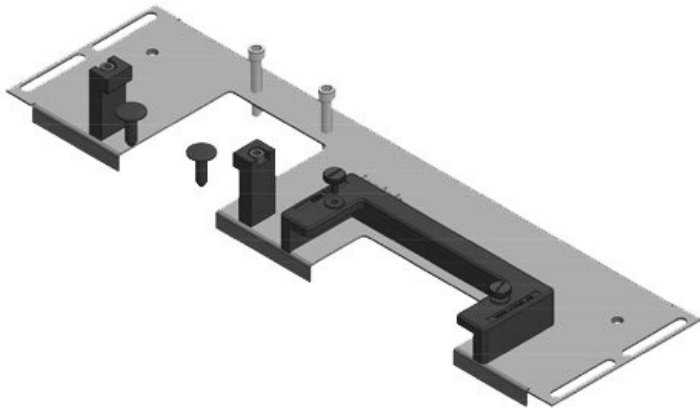

N° de cde	44507	Pour largeur	1.000 mm
EAN	4251269319	d'armoire	
	822	Taille de	402 mm
Unité	1	l'ouverture en	
d'emballage		bas de	
Longueur	438 mm	l'armoire	
Largeur	120 mm	Armoire 2	oui
Hauteur	57 mm	portes	
Longueur	438 mm	Convient pour	1 × KEL-U 24
totale de la		passer-câbles:	/ KEL-QUICK
plaque de fond			24, 1 × KEL-
			JUMBO 1
		Convient pour	Rittal VX25
		armoire