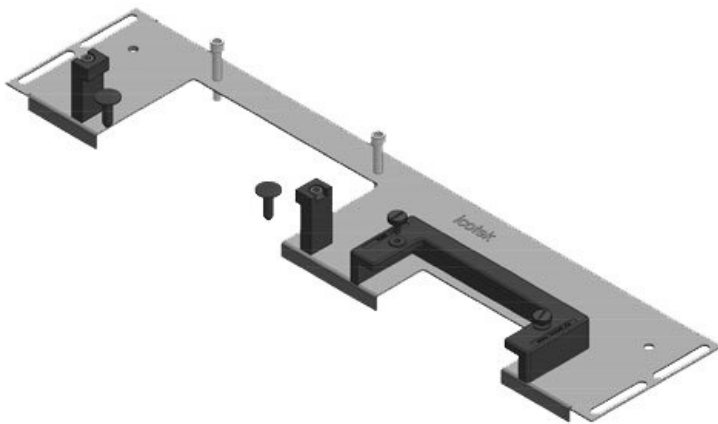

N° de cde	44511	Pour largeur	1.200 mm
EAN	4251269319	d'armoire	
	860	Taille de	502 mm
Unité	1	l'ouverture en	
d'emballage		bas de	
Longueur	538 mm	l'armoire	
Largeur	120 mm	Convient pour	1 x KEL-U 24
Hauteur	57 mm	passer-câbles:	/ KEL-QUICK
Longueur	538 mm	totale de la	24, 1 x KEL-
plaque de fond			JUMBO 2
		Convient pour	Rittal VX25
		armoire