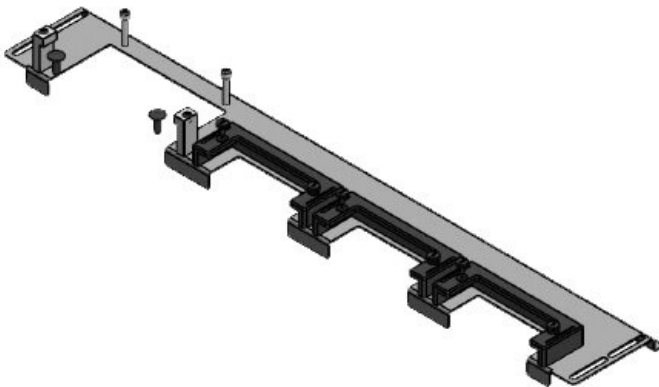

N° de cde	43254	Pour largeur	1.000 mm
EAN	4251269317071	d'armoire	
Unité	1	Taille de l'ouverture en bas de l'armoire	768 mm
d'emballage		Convient pour	3 × KEL-U 24
Longueur	832 mm	passer-câbles:	/ KEL-QUICK
Largeur	131,5 mm		24, 1 × KEL-JUMBO 2
Hauteur	41,3 mm	Convient pour	nVent
Longueur totale de la plaque de fond	832 mm	armoire	Hoffman
			PROLINE G2