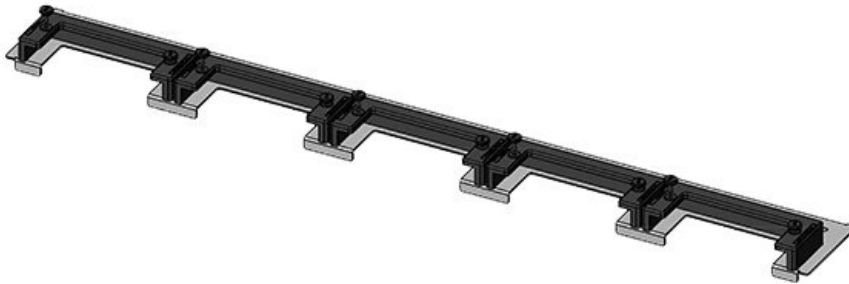

N° de cde	43081	Pour largeur	1.000 mm
EAN	4251269309	d'armoire	
	625	Taille de	835 mm
Unité	1	l'ouverture en	
d'emballage		bas de	
Longueur	858 mm	l'armoire	
Largeur	100 mm	Armoire 2	non
Hauteur	44 mm	portes	
Longueur	858 mm	Convient pour	5 x KEL-U 24
totale de la		passer-câbles:	/ KEL-QUICK
plaque de fond			24
		Convient pour	Rittal TS 8
		armoire