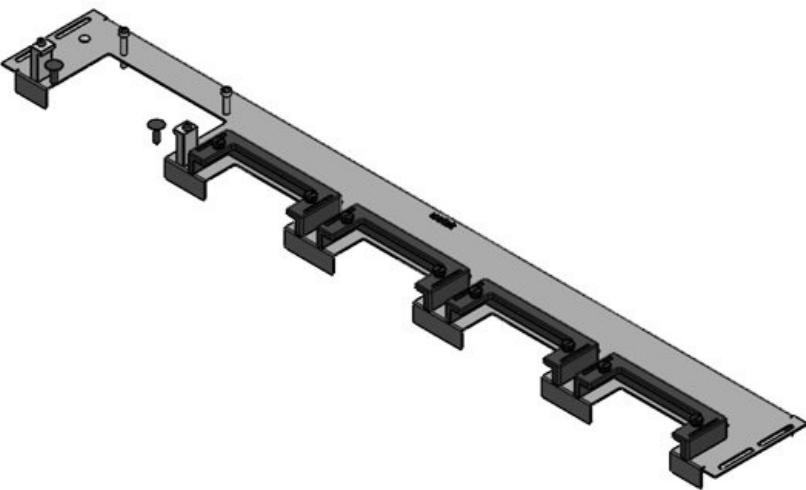

KDR-ESR-HW-1200-1

N° de cde	44526	Pour largeur	1.200 mm
EAN	4251269324	d'armoire	
	604	Taille de	992 mm
Unité	1	l'ouverture en	
d'emballage		bas de	
Longueur	1.027 mm	l'armoire	
Largeur	133 mm	Convient pour	4 × KEL-U 24
Hauteur	70 mm	passer-câbles:	/ KEL-QUICK
Longueur	1.027 mm		24, 1 × KEL-
totale de la			JUMBO 1
plaque de fond		Convient pour	Häwa H390 /
		armoire	H395