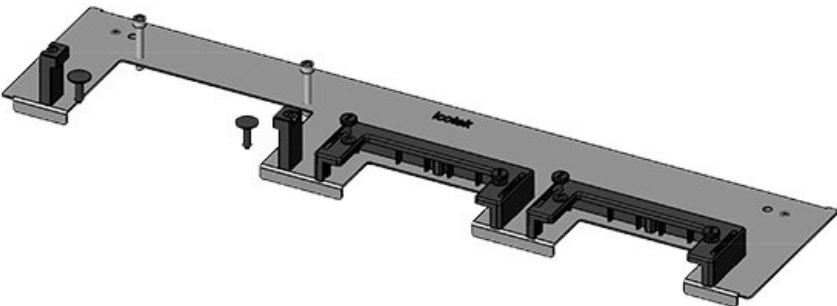

KDR-ESR-TS8-800-43073

N° de cde	43073	Pour largeur	800 mm
EAN	4251269309	d'armoire	
	540	Taille de	635 mm
Unité	1	l'ouverture en	
d'emballage		bas de	
Longueur	658 mm	l'armoire	
Largeur	150 mm	Convient pour	2 × KEL-U 24
Hauteur	57 mm	passer-câbles:	/ KEL-QUICK
Longueur	658 mm	totale de la	24, 1 × KEL-
plaque de fond			JUMBO 2
		Convient pour	Rittal TS 8
		armoire