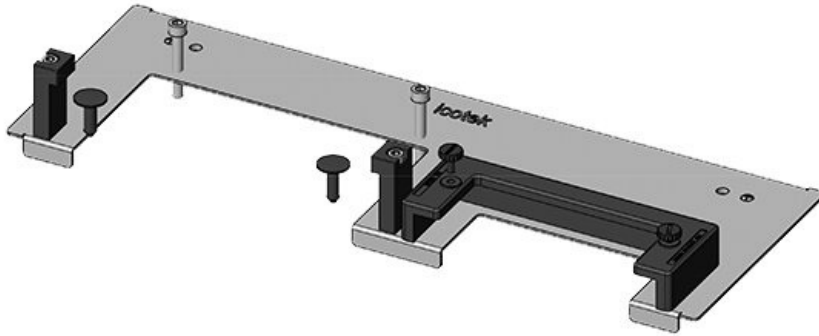

KDR-ESR-TS8-1000-43077

N° de cde	43077	Pour largeur	1.000 mm
EAN	4251269309	d'armoire	
	588	Taille de	398 mm
Unité	1	l'ouverture en	
d'emballage		bas de	
Longueur	420 mm	l'armoire	
Largeur	150 mm	Armoire 2	oui
Hauteur	57 mm	portes	
Longueur	420 mm	Convient pour	1 x KEL-U 24
totale de la		passer-câbles:	/ KEL-QUICK
plaque de fond			24, 1 x KEL-
			JUMBO 2
		Convient pour	Rittal TS 8
		armoire	

KDR-ESR-TS8-1000-43081