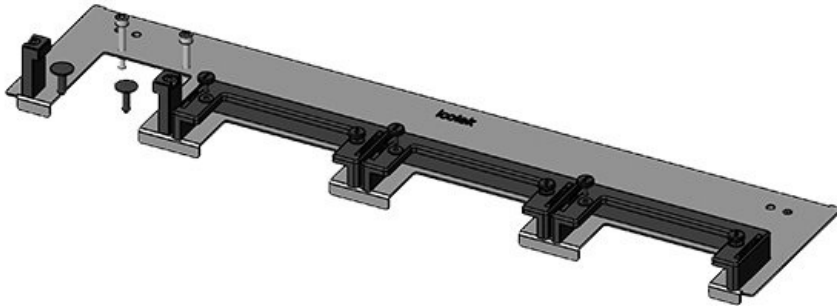

KDR-ESR-TS8-800-43072

N° de cde	43072	Pour largeur	800 mm
EAN	4251269309	d'armoire	
	533	Taille de	635 mm
Unité	1	l'ouverture en	
d'emballage		bas de	
Longueur	658 mm	l'armoire	
Largeur	150 mm	Convient pour	3 × KEL-U 24
Hauteur	57 mm	passer-câbles:	/ KEL-QUICK
Longueur	658 mm	totale de la	24, 1 × KEL-
plaque de fond			JUMBO 1
		Convient pour	Rittal TS 8
		armoire