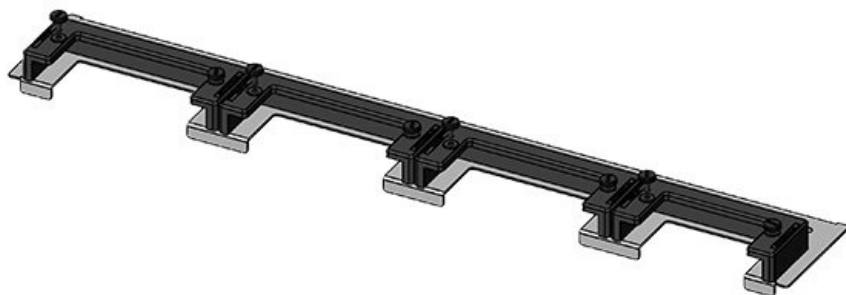

KDR-ESR-TS8-800-43080

N° de cde	43080	Pour largeur	800 mm
EAN	4251269309	d'armoire	
	618	Taille de	635 mm
Unité	1	l'ouverture en	
d'emballage		bas de	
Longueur	658 mm	l'armoire	
Largeur	100 mm	Convient pour	3 × KEL-U 24
Hauteur	44 mm	passer-câbles:	/ KEL-QUICK
Longueur	658 mm	totale de la	24, 1 × KEL-
plaque de fond			U 16 / KEL-
			QUICK 16
		Convient pour	Rittal TS 8
		armoire	

KDR-ESR-TS8-1000-43074