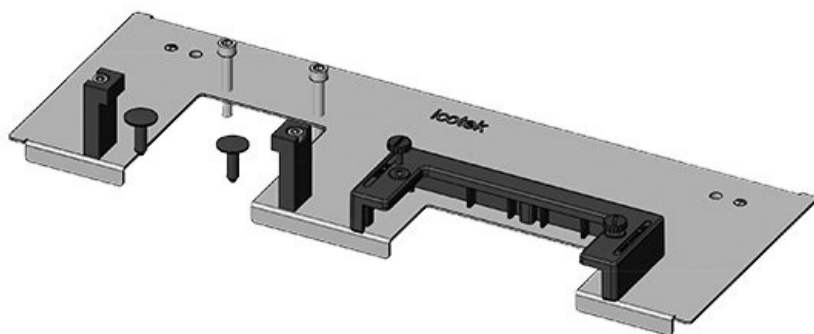

KDR-ESR-TS8-1000-43076

N° de cde	43076	Pour largeur	1.000 mm
EAN	4251269309	d'armoire	
	571	Taille de	398 mm
Unité	1	l'ouverture en	
d'emballage		bas de	
Longueur	420 mm	l'armoire	
Largeur	150 mm	Armoire 2	oui
Hauteur	57 mm	portes	
Longueur	420 mm	Convient pour	1 × KEL-U 24
totale de la		passer-câbles:	/ KEL-QUICK
plaque de fond			24, 1 × KEL-
			JUMBO 1
		Convient pour	Rittal TS 8
		armoire