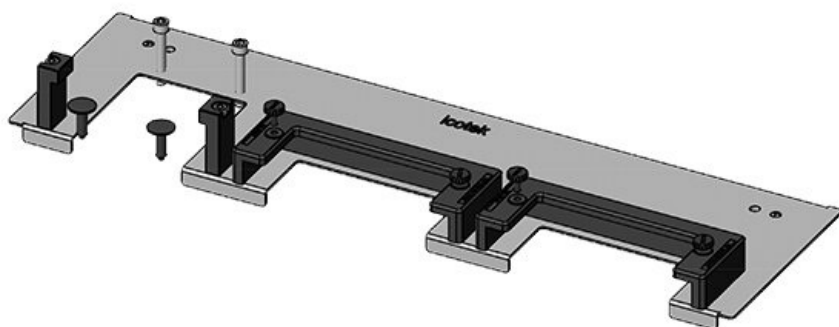

KDR-ESR-TS8-1200-43078

N° de cde	43078	Pour largeur	1.200 mm
EAN	4251269309	d'armoire	
	595	Taille de	495 mm
Unité	1	l'ouverture en	
d'emballage		bas de	
Longueur	518 mm	l'armoire	
Largeur	150 mm	Convient pour	2 × KEL-U 24
Hauteur	57 mm	passer-câbles:	/ KEL-QUICK
Longueur	518 mm		24, 1 × KEL-
totale de la			JUMBO 1
plaque de fond		Convient pour	Rittal TS 8
		armoire