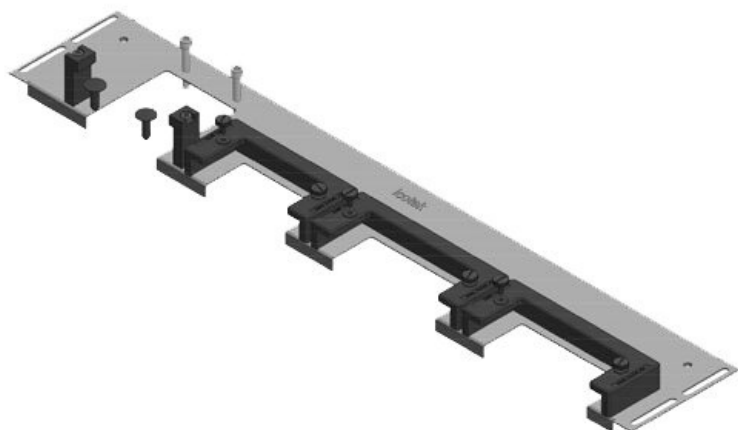

KDRS-ESR-VX25-600-44512

N° de cde	44512	Pour largeur	600 mm
EAN	4251269321	d'armoire	
	108	Taille de	452 mm
Unité	1	l'ouverture en	
d'emballage		bas de	
Longueur	488 mm	l'armoire	
Largeur	75 mm	Convient pour	2 × KEL-U 24
Hauteur	44 mm	passer-câbles:	/ KEL-QUICK
Longueur	488 mm		24
totale de la		Convient pour	Rittal VX25
plaque de fond		armoire	

KDR-ESR-VX25-800-44503

N° de cde	44503	Pour largeur	800 mm
EAN	4251269319	d'armoire	
	785	Taille de	652 mm
Unité	1	l'ouverture en	
d'emballage		bas de	
Longueur	688 mm	l'armoire	
Largeur	100 mm	Convient pour	3 × KEL-U 24
Hauteur	43 mm	passer-câbles:	/ KEL-QUICK
Longueur	688 mm		24, 1 × KEL-
totale de la			U 16 / KEL-
plaque de fond			QUICK 16
		Convient pour	Rittal VX25
		armoire	