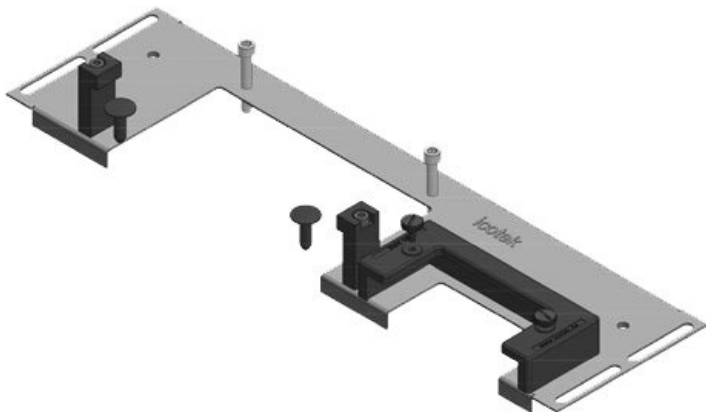

N° de cde	44508	Pour largeur	1.000 mm
EAN	4251269319	d'armoire	
	839	Taille de	402 mm
Unité	1	l'ouverture en	
d'emballage		bas de	
Longueur	438 mm	l'armoire	
Largeur	120 mm	Armoire 2	oui
Hauteur	57 mm	portes	
Longueur	438 mm	Convient pour	1 × KEL-U 16
totale de la		passer-câbles:	/ KEL-QUICK
plaque de fond			16, 1 × KEL-
			JUMBO 2
		Convient pour	Rittal VX25
		armoire