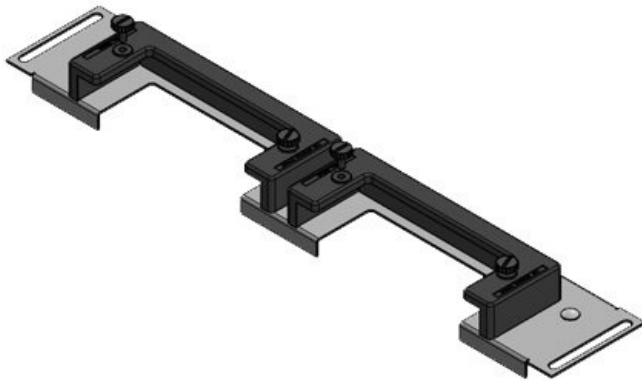

KDRS-ESR-VX25-1000-44514

N° de cde	44514	Pour largeur	1.000 mm
EAN	4251269321	d'armoire	
	122	Taille de	402 mm
Unité	1	l'ouverture en	
d'emballage		bas de	
Longueur	438 mm	l'armoire	
Largeur	75 mm	Convient pour	2 x KEL-U 24
Hauteur	44 mm	passer-câbles:	/ KEL-QUICK
Longueur	438 mm		24
totale de la		Convient pour	Rittal VX25
plaque de fond		armoire