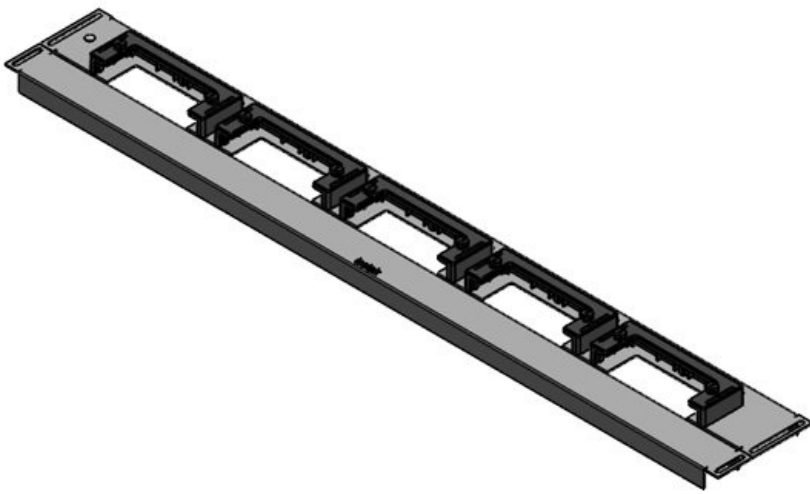

KDR-ESR-HW-1200 + plaque d'obturation

N° de cde	44524	Pour largeur	1.200 mm
EAN	4251269324	d'armoire	
	581	Taille de	992 mm
Unité	1	l'ouverture en	
d'emballage		bas de	
Longueur	1.027 mm	l'armoire	
Largeur	136 mm	Convient pour	5 × KEL-U 24
Hauteur	56 mm	passer-câbles:	/ KEL-QUICK
Longueur	1.027 mm		24
totale de la		Convient pour	Häwa H390 /
plaque de fond		armoire	H395