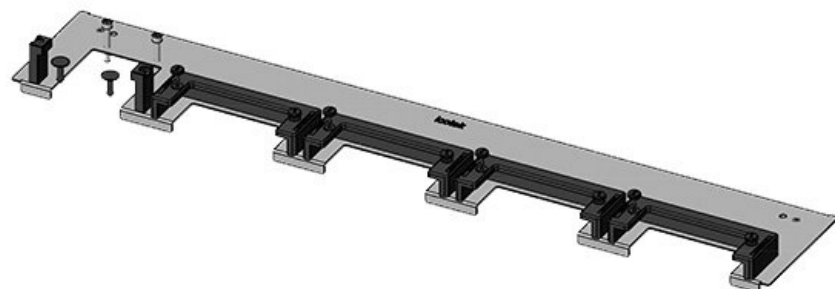

N° de cde	43074	Pour largeur	1.000 mm
EAN	4251269309	d'armoire	
	557	Taille de	835 mm
Unité	1	l'ouverture en	
d'emballage		bas de	
Longueur	858 mm	l'armoire	
Largeur	150 mm	Armoire 2	non
Hauteur	57 mm	portes	
Longueur	858 mm	Convient pour	4 × KEL-U 24
totale de la		passer-câbles:	/ KEL-QUICK
plaque de fond			24, 1 × KEL-
			JUMBO 1
		Convient pour	Rittal TS 8
		armoire