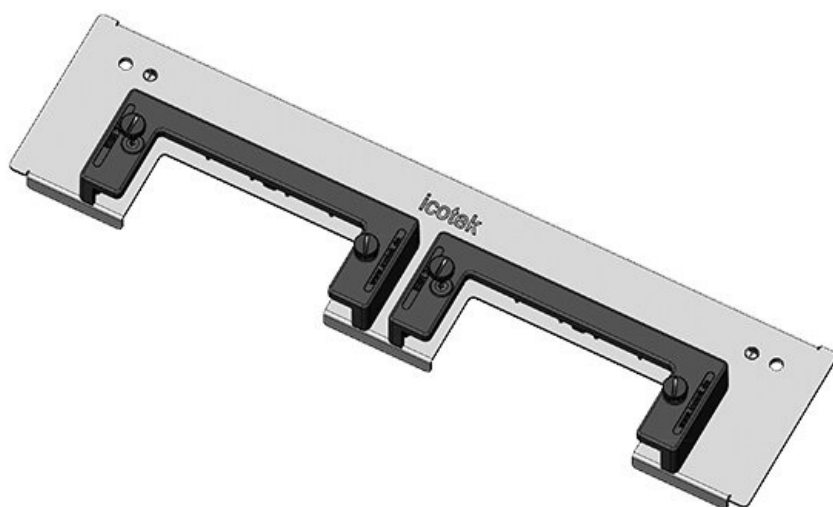

KDR-ESR-TS8-1000-43082

N° de cde	43082	Pour largeur	1.000 mm
EAN	4251269309	d'armoire	
	632	Taille de	398 mm
Unité	1	l'ouverture en	
d'emballage		bas de	
Longueur	420 mm	l'armoire	
Largeur	100 mm	Armoire 2	oui
Hauteur	44 mm	portes	
Longueur	420 mm	Convient pour	2 × KEL-U 24
totale de la		passer-câbles:	/ KEL-QUICK
plaque de fond			24
		Convient pour	Rittal TS 8
		armoire