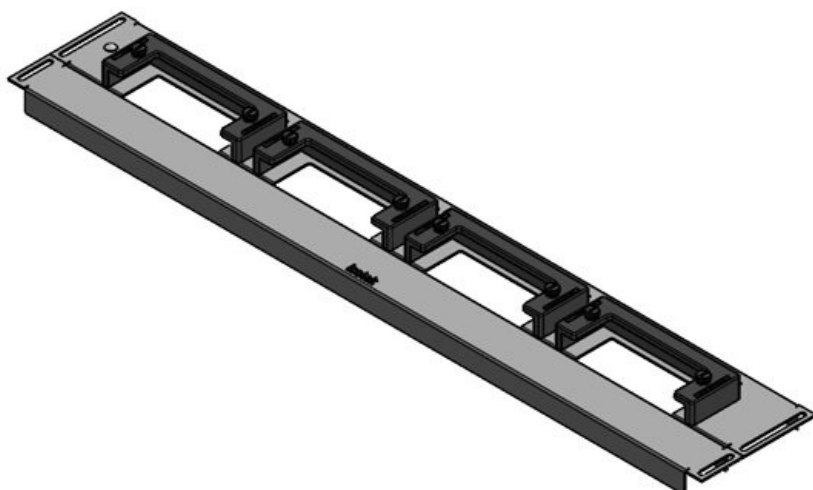

KDR-ESR-HW-1000 + plaque d'obturation

N° de cde	44523	Pour largeur	1.000 mm
EAN	4251269324	d'armoire	
	574	Taille de	792 mm
Unité	1	l'ouverture en	
d'emballage		bas de	
Longueur	827 mm	l'armoire	
Largeur	136 mm	Convient pour	4 × KEL-U 24
Hauteur	56 mm	passer-câbles:	/ KEL-QUICK
Longueur	827 mm		24
totale de la		Convient pour	Häwa H390 /
plaque de fond		armoire	H395