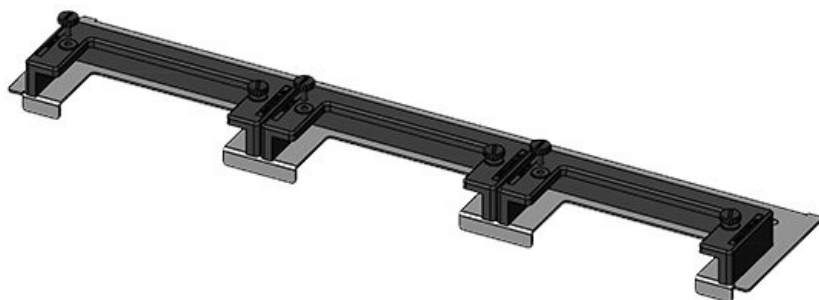

KDR-ESR-TS8-1200-43083

N° de cde	43083	Pour largeur	1.200 mm
EAN	4251269309	d'armoire	
	649	Taille de	495 mm
Unité	1	l'ouverture en	
d'emballage		bas de	
Longueur	518 mm	l'armoire	
Largeur	100 mm	Convient pour	3 × KEL-U 24
Hauteur	44 mm	passer-câbles:	/ KEL-QUICK
Longueur	518 mm		24
totale de la		Convient pour	Rittal TS 8
plaque de fond		armoire	

KDR-ESR-TS8-1200-43084