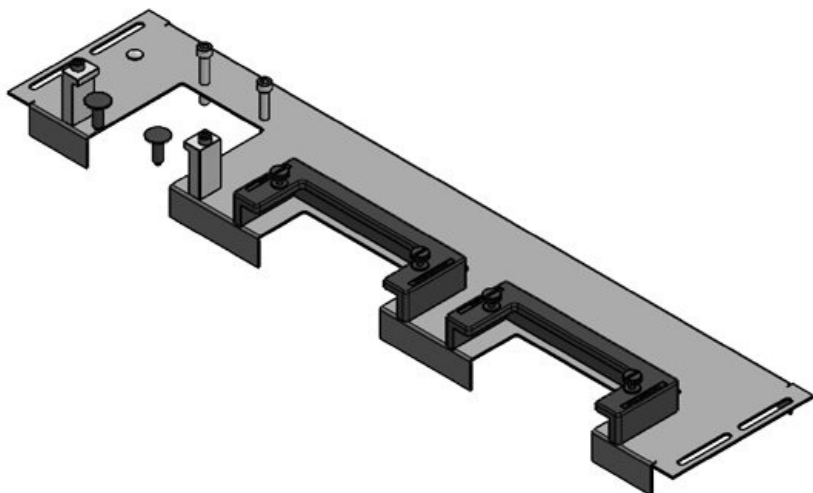

N° de cde	44522	Pour largeur	800 mm
EAN	4251269324	d'armoire	
	567	Taille de	592 mm
Unité	1	l'ouverture en	
d'emballage		bas de	
Longueur	627 mm	l'armoire	
Largeur	133 mm	Convient pour	2 × KEL-U 24
Hauteur	70 mm	passer-câbles:	/ KEL-QUICK
Longueur	627 mm		24, 1 × KEL-
totale de la			JUMBO 1
plaque de fond		Convient pour	Häwa H390 /
		armoire	H395