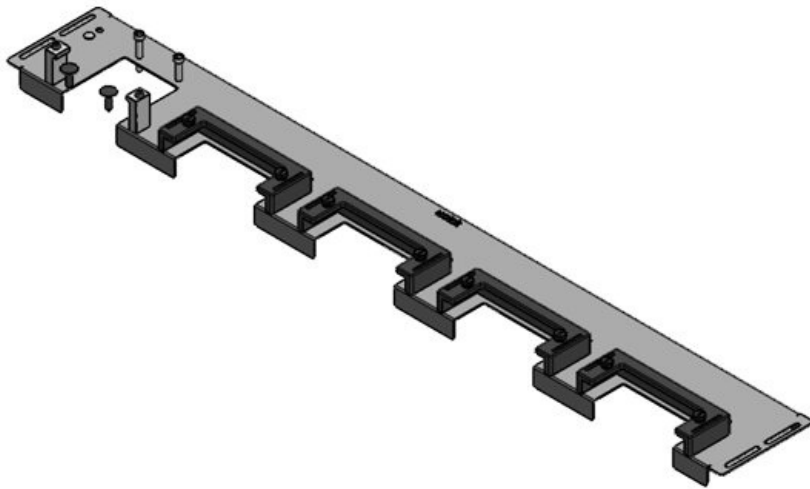

KDR-ESR-HW-1200-1

N° de cde	44525	Pour largeur	1.200 mm
EAN	4251269324	d'armoire	
	598	Taille de	992 mm
Unité	1	l'ouverture en	
d'emballage		bas de	
Longueur	1.027 mm	l'armoire	
Largeur	133 mm	Convient pour	4 × KEL-U 24
Hauteur	70 mm	passer-câbles:	/ KEL-QUICK
Longueur	1.027 mm		24, 1 × KEL-
totale de la			JUMBO 2
plaque de fond		Convient pour	Häwa H390 /
		armoire	H395

KDR-ESR-HG2-600-43250